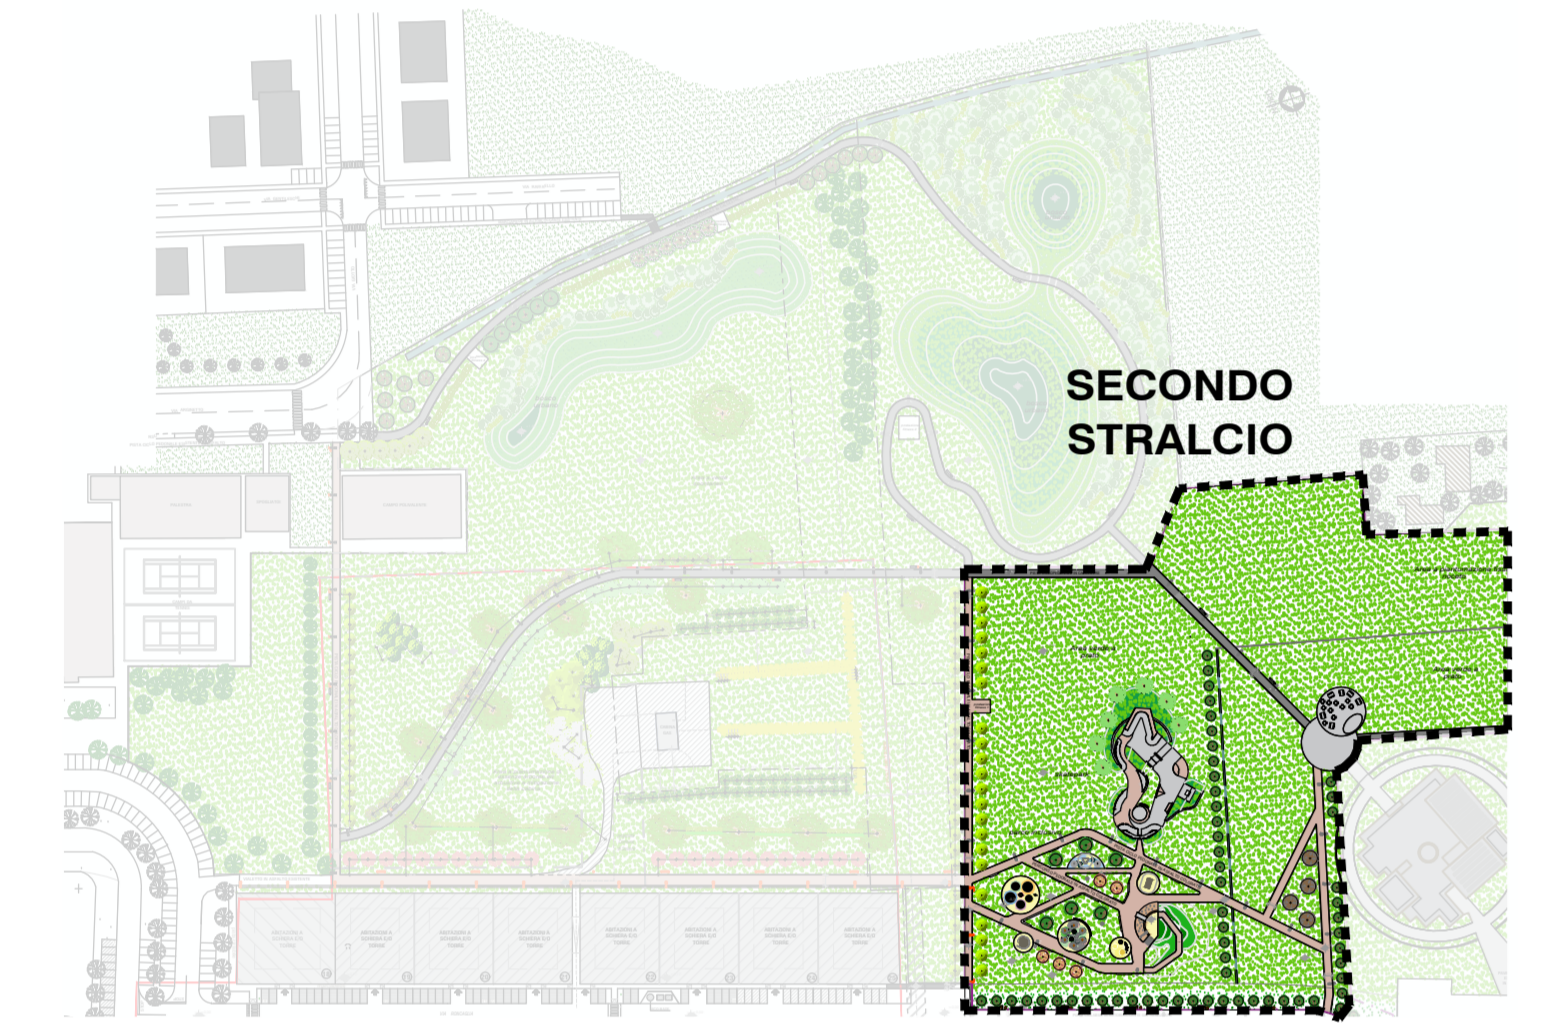

ELABORATO: SECONDO STRALCIO - Progetto definitivo del verde e impianto irrigazione
 DATA: NOVEMBRE 2021
 SCALA: 1:250
 AGGIORNAMENTO: MAGGIO 2022
 TAVOLA: **6.2**

IL COMMITTENTE _____
 IL PROGETTISTA _____

id. alberi	ALBERI	nome comune	tipol.vegetale	dimensioni piante all'impianto		sesto di messa a dimora			dimensioni a pieno sviluppo		n° piante
				h [cm]	circonf. [cm]	inter-distanza [m]	sesto di impianto [m]	distanza dai bordi [m]	diametro chioma [m]	altezza [m]	
2° stralcio - ALBERI											
D	Quercus robur "Fastigiata"	Quercia piramidale	viale alberato	-	12-14	5	-	3	3	20-25	22
E	Populus nigra "Italica"	Pioppo cipressino	viale alberato	-	12-14	5	-	3	3	20-25	59
F	Fraxinus excelsior	Frassino maggiore	zona skatepark	-	12-14	8	-	3	5	20-25	7
G	Ginkgo biloba	Ginko	zona skatepark	-	12-14	3,5	-	-	5	20-25	4
H	Ligustrum ovalifolium	Ligustro (alberello)	parco inclusivo	-	12-14	10	-	-	2-3	4-6	6
I	Prunus cerasifera "Pissardii"	Ciliegio a foglie rosse	parco inclusivo	-	12-14	6	-	-	2-3	8-10	5
TOTALE ALBERI											103

id. arbusti	ARBUSTI	nome comune	Tipol.vegetale	dimensioni piante all'impianto		area			piante		
				vaso [cm]	h [m]	lunghezza [m]	larghezza [m]	m ²	piante q.tà/m ²	n° piante	
2° stralcio - ARBUSTI											
L	Lavanda angustifolia	lavanda	aiuola/parco inclusivo	10	-	-	-	-	4,5	-	5
	Aromatiche	timo-origano-erba luigia, menta	aiuola/parco inclusivo	10	-	-	-	-	4,5	-	5
	Cydonia oblonga	Melo cotogno	aiuola/parco inclusivo	-	1,5-2	-	-	-	4,5	-	1
	Ziziphus jujuba	Giuggiolo	aiuola/parco inclusivo	-	1,5-2	-	-	-	4,5	-	1
Totale arbusti											12