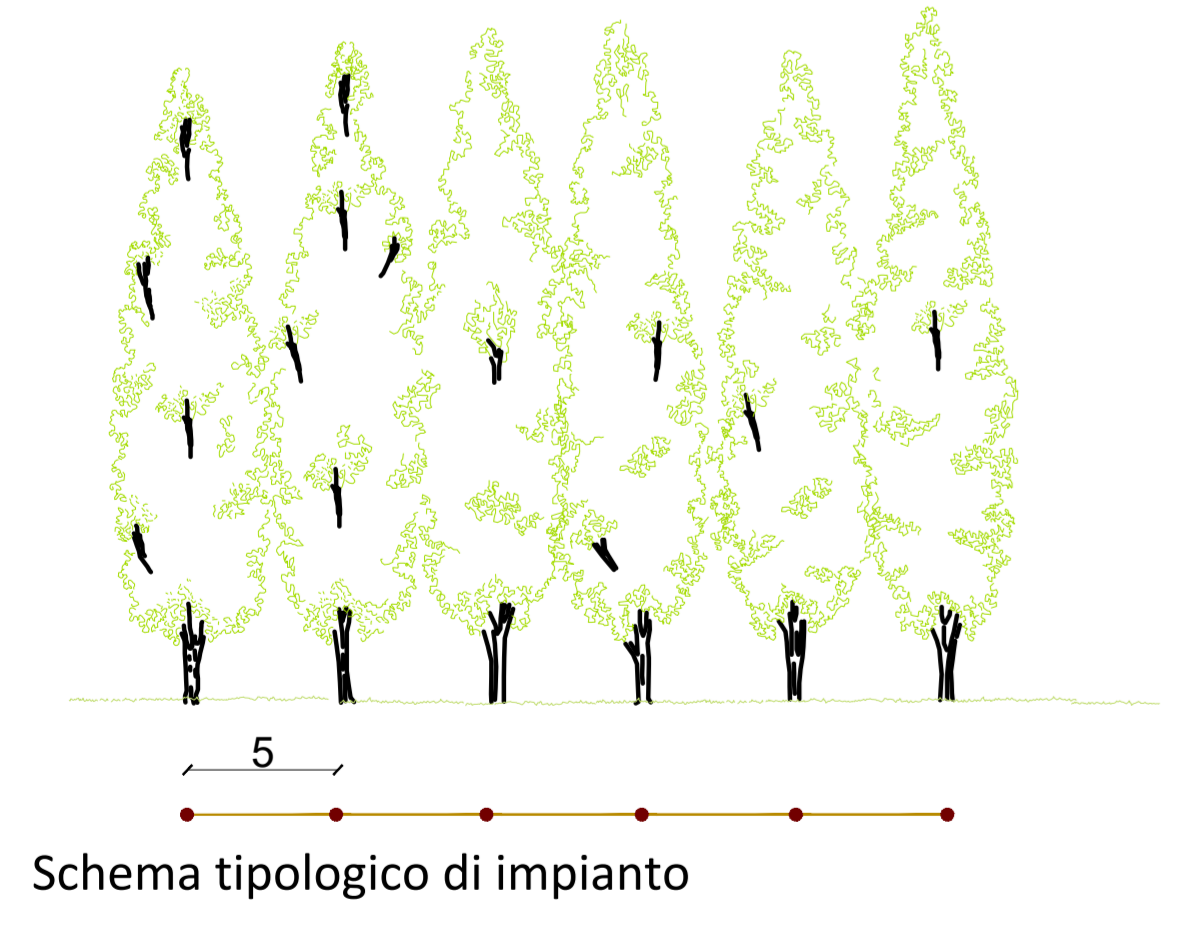

FILARE DI PIOPPI CIPRESSINI